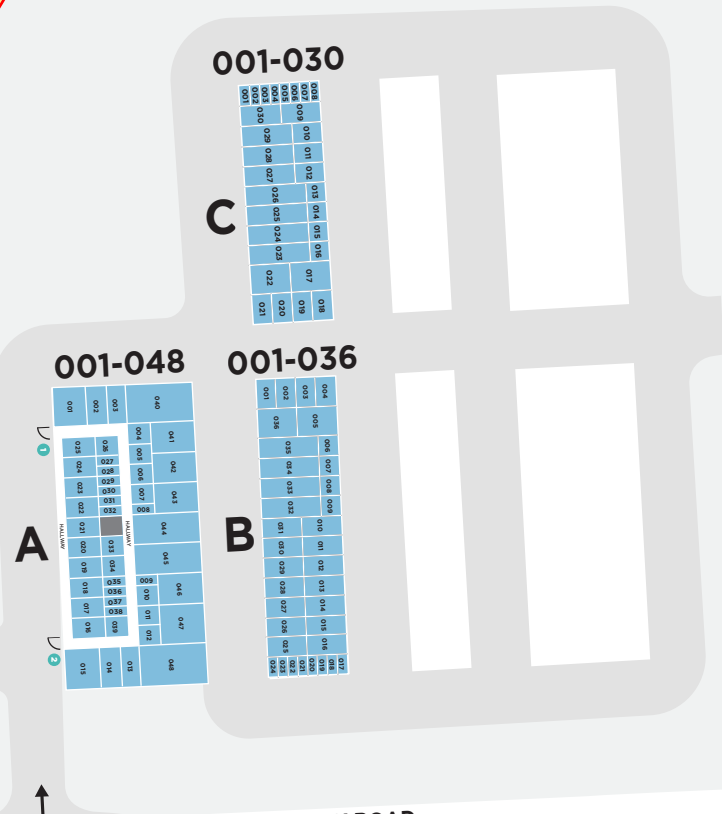

Stickle Road

NY 34

ENTER

TROMBLEY ROAD

001-048

001-030

001-036

A

C

B

001	002	003	004	005	006	007	008	009	010	011	012	013	014	015	016
017	018	019	020	021	022	023	024	025	026	027	028	029	030	031	032
033	034	035	036	037	038	039	040	041	042	043	044	045	046	047	048

001	002	003	004	005	006	007	008	009	010	011	012	013	014	015	016	017	018	019	020
021	022	023	024	025	026	027	028	029	030	031	032	033	034	035	036	037	038	039	040

001	002	003	004	005	006	007	008	009	010	011	012	013	014	015	016	017	018	019	020
021	022	023	024	025	026	027	028	029	030	031	032	033	034	035	036	037	038	039	040